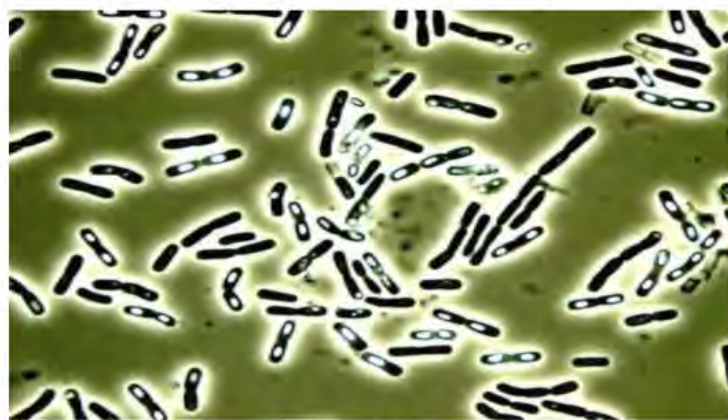

## ***A vizsgálat eredményei***

- a felszolgált grízestészta volt fertőzött
- Bacillus cereus baktérium okozta

**Ba**

Normál  
meqtalá

kozta

## ***Bacillus cereus***

Normál körülmények között megtalálható a talajban, földel érintkező zöldségeken, gyümölcsökön.

***A fertőzés forrása  
a nem megfelelően  
tisztított zöldség,  
gyümölcs vagy  
talajjal szennyezett  
élelmiszer.***

# A helyes kézmosás szabályai

The image features a large, light blue circle on a white background. A thin blue line enters from the left, passes through the circle, and exits on the right. A thick blue line enters from the bottom right, passes through the circle, and exits on the left. The text "Meleg víz" is centered within the circle in a bold, italicized black font.

***Kéztörlő***

The image features a large, vibrant blue circle centered on a white background. Several thick, blue, curved lines overlap the circle and extend towards the edges of the frame, creating a dynamic, abstract composition. The lines vary in thickness and curvature, some appearing as partial arcs and others as more complex, overlapping shapes.